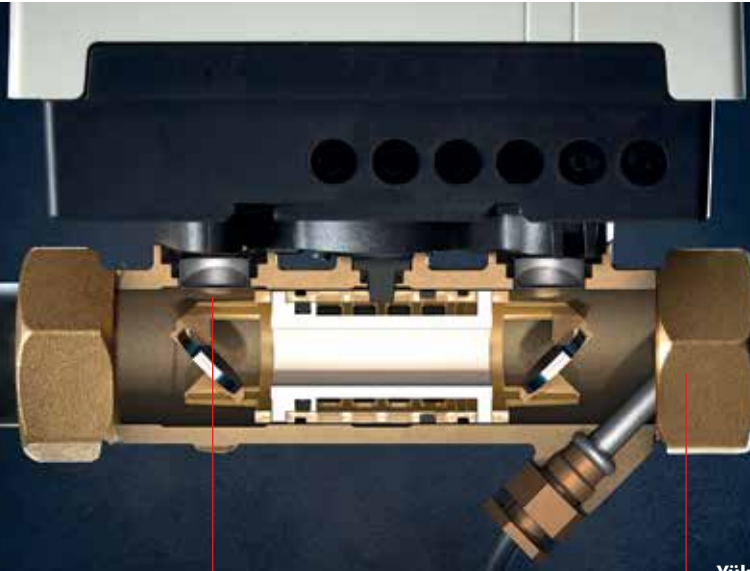

Hassasiyet ve güvenilirlik

Gelişmiş ultrasonik teknoloji

SonoSelect™, yıllara dayanan uzmanlığını uzun bir çalışma ömrünün yanı sıra yeni bir tutarlı ölçüm hassasiyeti düzeyi sağlamak amacıyla öncü ultrasonik teknolojisi ile birleştirmektedir.

Akış ölçümü, düşük akış oranlarında ve düşük kalitedeki suyla bile son derece stabil kalır. Ultrasonik teknoloji, devamlılığı olan güvenilir bir performans içeren ve az bakım gerektiren uzun bir ömür de sağlar. İki taraf için de uzun ömürlü bir kazanım.

Ultrasonik teknolojinin avantajları

- Yüksek dinamik aralığı (geniş ölçüde yayılan nominal akımı kapsar)
- Yüksek kaliteli su için stabildir (hareketli akış parçası yok)
- Düşük basınç kayıpları
- Düşük akış oranlarında bile algılama gerçekleştirebilir
- Sürekli bir yüksek ölçüm doğruluğu, uzun bir işletim ömrü sağlar
- Düşük enerji tüketimi – artan pil ömrü
- Düşük satın alma maliyeti
- Hizmet ömrü süresince çeşitli yeniden doğrulama olanakları

Satın alma maliyetini en uygun duruma getirir.

Yeni ve inovatif bir dönüştürücü tasarımı
Artırılmış güvenilirliğe yönelik vakum direnci

Yüksek sıklıkta ölçüm:

- Her 0,5 saniyede akış ve enerji ölçümü (sınıfta öncü)
- Her 4 saniyede sıcaklık ölçümü (sınıfta öncü)
- Evsel sıcak su tüketiminin ölçülmesini mümkün kılar