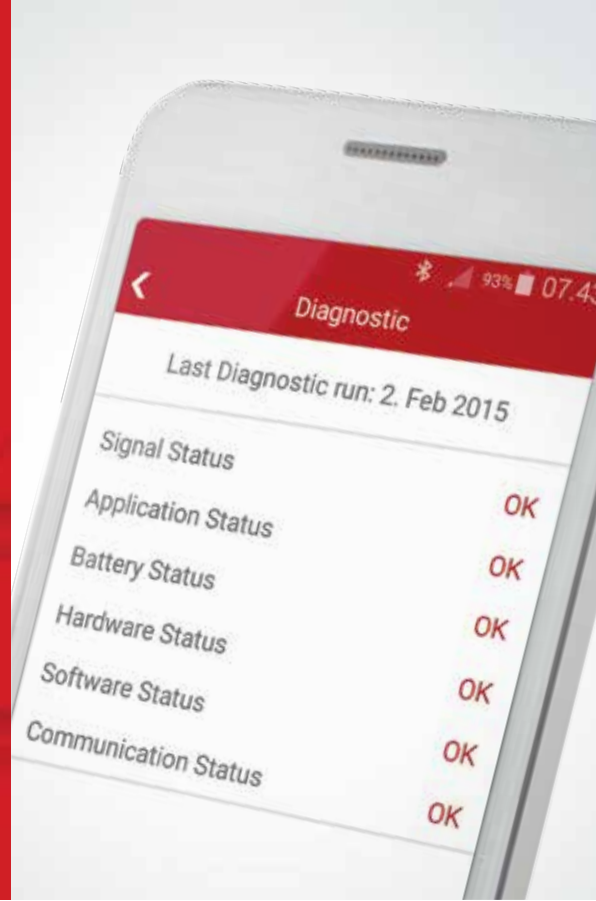

Deneyim edinin

Teşhis fonksiyonları

SonoSelect™, SonoApp aracılığıyla, şimdiye dek sadece endüstriyel sayaçlarından bilinen son model teşhis özelliklerini sunulmaktadır. Birçok sistemin "teşhis fonksiyonu" özelliği barındırdığı iddia edilse de, bu bir hata kodu görüntülenmesinden sadece biraz farklıdır. Bunun aksine, SonoSelect™, hızlı hata tespiti ve giderilmesi için doğru izlenebilirliği bulunan gerçek "teşhis fonksiyonu" özelliğini barındırmaktadır. Üniteye bakım gerekiyorsa, varsayımlar yerine nokta atışı bir hata tespiti yaparak temel nedenlerin belirlenmesi çok kolaydır.

Tek bir adımda doğru kurulumu onaylayın

Uygulama üzerinden yapılan fonksiyon testi ile, herhangi bir alarm olmadığı doğrulanmakta ve sayaç değerlerinin geçerli sınıır değerler arasında olduğundan emin olunmaktadır.

- İkinci defa tahminde bulunma olasılığını ortadan kaldırılarak tasarruf sağlanmakta ve deneyimsiz kişiler için bile doğru bir kurulum mümkün kılınmaktadır.
- Hatalı kurulumun engellenmesi ve uzman kişileri arama ihtiyacının daha az olması sayesinde kurulum maliyetleri azaltılmaktadır

Uygun maliyetli hizmet ve bakım için gelişmiş teşhis fonksiyonları

Uygulama üzerinden yapılabilen tespit fonksiyonları ile kalorimetre ve uygulama parametreleri hakkında ayrıntılı bilgiler otomatik olarak oluşturulmaktadır: örn. tahmini pil ömrü, cihaz değişim yerine yeniden kalibrasyon imkanı, EMC (elektromanyetik alan etkisi) veya sistemdeki hava olması sorunları gibi.

- Sorun gidermede deneyimsizler için bile deneme yanılma yöntemine daha az zaman harcama
- Gereksiz maliyetleri ve zamansız kalorimetre değişimlerini ortadan kaldırır
- Müşteri şikayetlerine ve memnuniyetsiz müşterilere ilişkin maliyetleri azaltır

Tüm önemli parametreler için kalorimetrenin durumu hakkında **ne yapılması gerektiğinin ayrıntılı bilgisi** verilmektedir

Sinyal

Uygulama

Pil

Donanım

Yazılım

İletişim