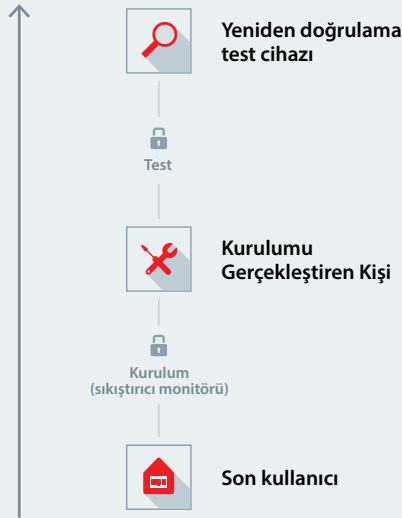

Farklılaştırılmış erişim kontrolü

Çok katmanlı erişim kontrolü, kullanıcıları ve erişim düzeylerini belirlemenize olanak sağlar. Bu, farklı kişilerin ustalık düzeylerine bağlı olarak farklı görevleri gerçekleştirebilmesini mümkün kılar.

Kullanıcılar ekleyip silmek, erişim düzeylerini ve daha fazlasını belirlemek... hepsi, sono.danfoss.com adresindeki yönetici sayfasından gerçekleştirilir.

Basit, kolay ve tam denetim.

Mühendislik deneyimleriyle kombinlenen gelişmiş **R&D**, bir ömürlük performans sağlar